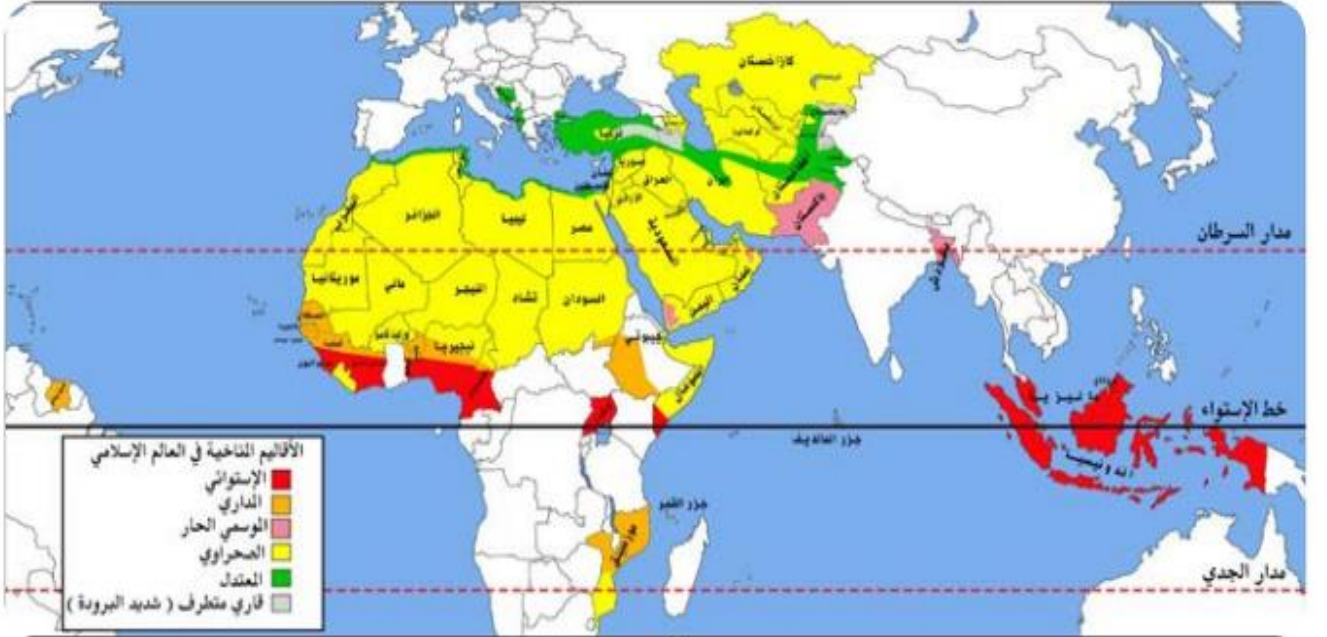

- تتركز التلال في دولة الكويت في ... - ...

- عرف التل :

شكل (٢٢) تل جال الزور

شكل (٢١) تل واره

شكل (٢٣) التلال بدولة الكويت

- التلال في دولة الكويت ... - ... - ...

نشاط (١)

لاحظ الخريطة شكل (٢٣) ثم صنف تلال دولة الكويت حسب موقعها في الجدول التالي :

تلال دولة الكويت التي تقع في الجنوب	تلال دولة الكويت التي تقع في الشمال

نشاط (٢) ماذا تعرف عن مدينة التلال أو مدينة التلال السبعة

ج - المناخ

- علل تنوع المناخ في دول العالم الاسلامي

- ١
- ٢
- ٣
- ٤

شكل (٢٤) خريطة الأقاليم المناخية في دول العالم الإسلامي